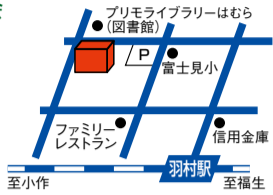

ゆとろぎ イベントガイド

羽村市公式サイト (ゆとろぎ)

発行 羽村市教育委員会
編集 羽村市生涯学習部生涯学習推進課
羽村市生涯学習センターゆとろぎ協働事業運営市民の会

2023年6月15日(隔月15日発行) 6/15 ~ Vol.129

Copyright © 2008~2023 by YUTOROGI All rights reserved

小ホール R5年度次代の文化を創造する新進芸術家育成事業

第77回 羽村ゆとろぎ寄席