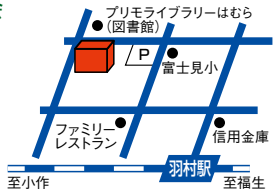

ゆとろぎ イベントガイド

羽村市公式サイト (ゆとろぎ)

発行 羽村市教育委員会
編集 羽村市生涯学習部生涯学習推進課
羽村市生涯学習センターゆとろぎ協働事業運営市民の会

2023年6月15日(隔月15日発行) 6/15 ~ Vol.129

Copyright © 2008~2023 by YUTOROGI All rights reserved

小ホール R5年度次代の文化を創造する新進芸術家育成事業

第77回 羽村ゆとろぎ寄席