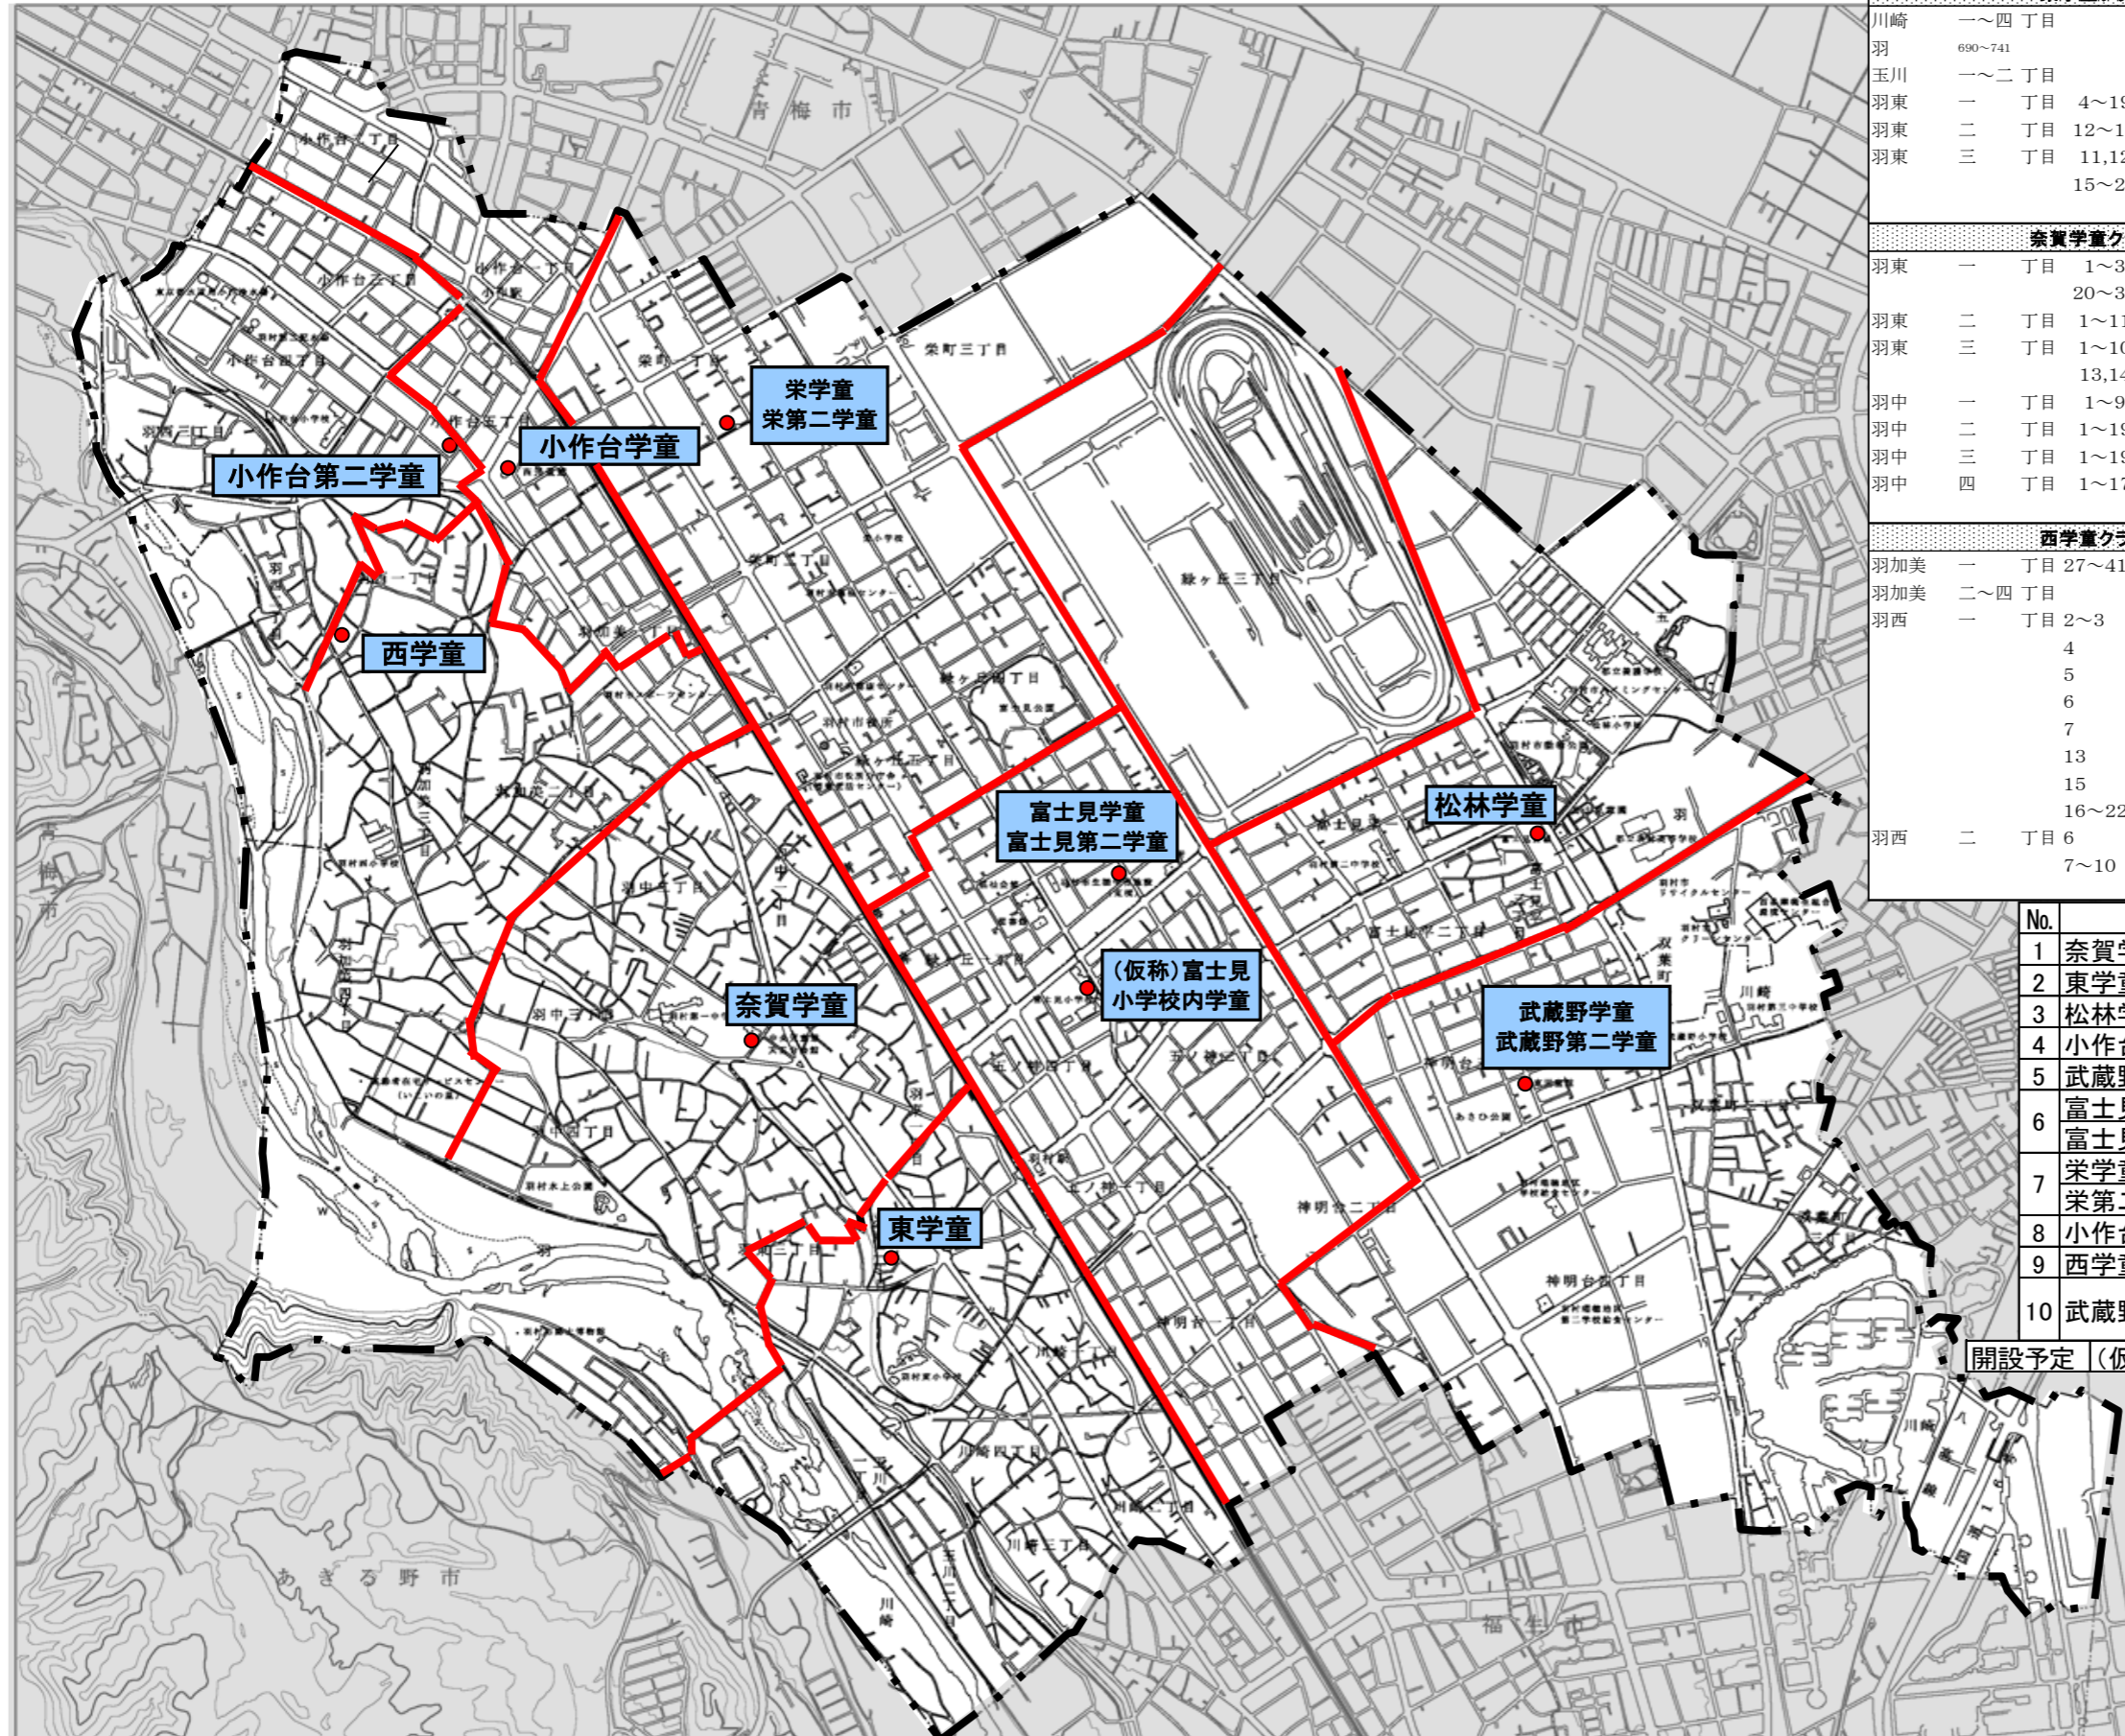

羽村市の学童クラブ位置図・入所区域図

縮尺 1:15,000

〈入所区域〉

東学童クラブ		小作台学童クラブ	
川崎	一～四丁目	羽加美	一丁目 1～26番
羽	690～741		27番 1～26
玉川	一～二丁目	小作台	一丁目
羽東	一丁目 4～19番		二丁目
羽東	二丁目 12～19番		五丁目 6～16番
羽東	三丁目 11,12番		20～36番
	15～21番	羽西	一丁目 1番
奈賀学童クラブ		小作台第二学童クラブ	
羽東	一丁目 1～3番	小作台	三丁目 1～26番
	20～35番	小作台	四丁目 1～14番
羽東	二丁目 1～11番	小作台	五丁目 1～5番
羽東	三丁目 1～10番		17～19番
	13,14番	羽西	一丁目 4番 1～20
羽中	一丁目 1～9番		6番 34～44
羽中	二丁目 1～19番		8～12番
羽中	三丁目 1～19番		13番 1～27, 32～
羽中	四丁目 1～17番		14番
			15番 1～4, 16～
西学童クラブ		武蔵野学童クラブ	
羽加美	一丁目 27～41番	神明台	二丁目 5～11番
羽加美	二～四丁目	神明台	三丁目 1～33番
羽西	一丁目 2～3番	神明台	四丁目 1～10番
	4番 21～32		
	5番	武蔵野第二学童クラブ	
	6番 1～33, 45～55	双葉町	一～三丁目
	7番		
	13番 28～31		
	15番 5～15		
	16～22番		
羽西	二丁目 6番 10～21, 24～30		
	7～10番		

No.	学童クラブ名	所在地
1	奈賀学童クラブ	羽村市羽中3-6-19
2	東学童クラブ	羽村市羽東2-13-22
3	松林学童クラブ	羽村市富士見平2-10-3
4	小作台学童クラブ	羽村市小作台5-28-3
5	武蔵野学童クラブ	羽村市神明台3-30-2
6	富士見学童クラブ	羽村市緑ヶ丘2-12-12
	富士見第二学童クラブ	羽村市緑ヶ丘2-12-12
7	栄学童クラブ	羽村市栄町1-11-8
	栄第二学童クラブ	羽村市栄町1-11-8
8	小作台第二学童クラブ	羽村市小作台5-17-4
9	西学童クラブ	羽村市羽西1-16-13
10	武蔵野第二学童クラブ	羽村市神明台3-29-3 (都営神明台三丁目7号棟1階)
	開設予定 (仮称)富士見小学校内学童クラブ	羽村市五ノ神4-9-5