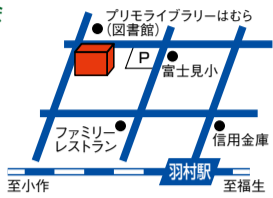

愛情ギョッとず〜っとはむら

ゆとろぎ イベントガイド

羽村市公式サイト (ゆとろぎ)

発行 羽村市教育委員会
編集 羽村市生涯学習部生涯学習推進課
羽村市生涯学習センターゆとろぎ協働事業運営市民の会

2023年10月15日(隔月15日発行)
10/15 ~ Vol.131

Copyright © 2008~2023 by YUTOROGI All rights reserved