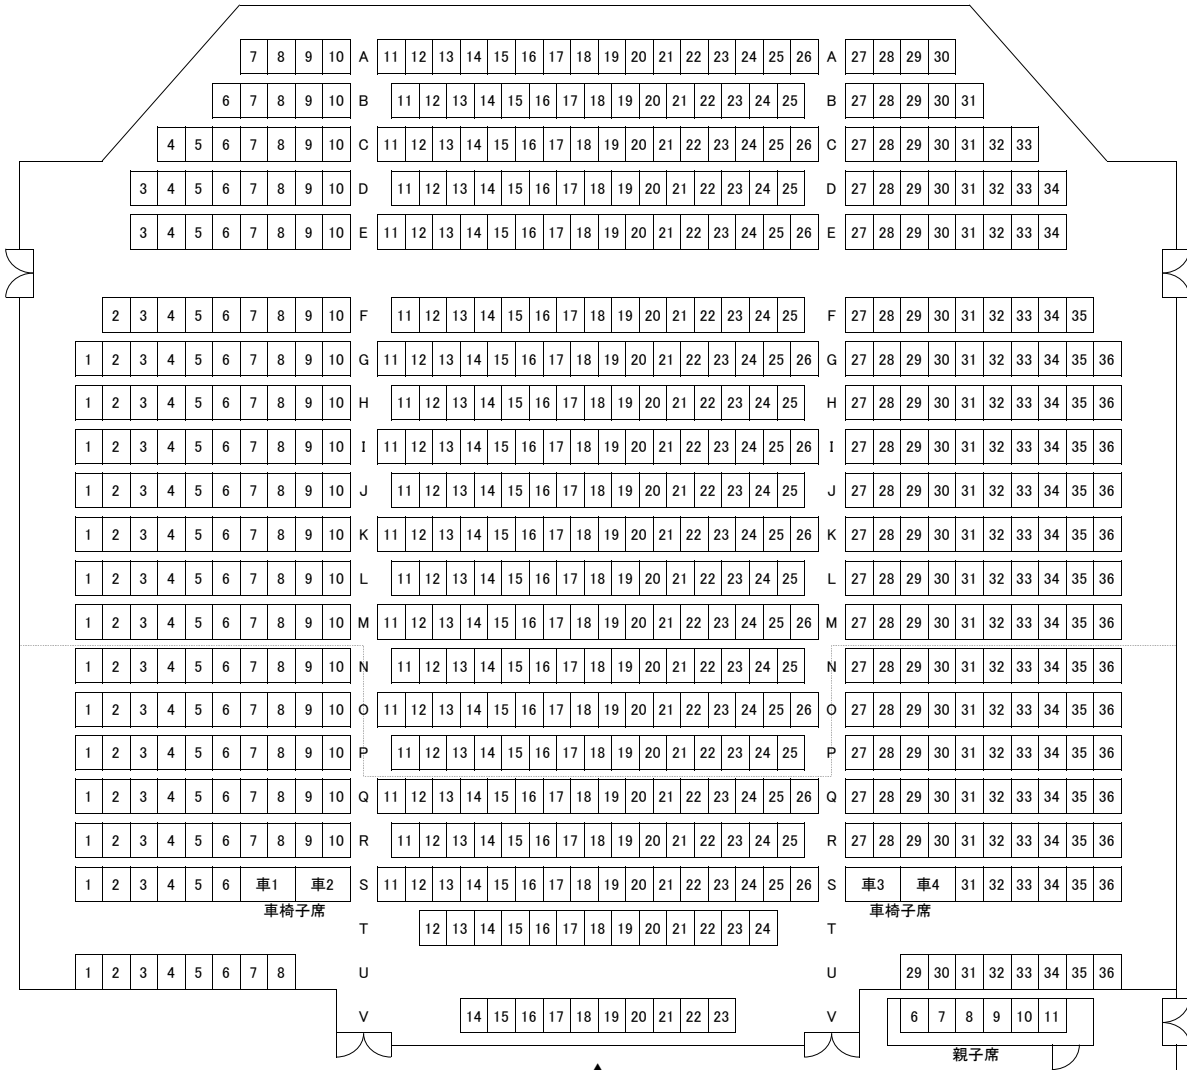

羽村市生涯学習センターゆとろぎ 大ホール 座席表

ステージ

一階席

点線より後方は2階席があります

二階席