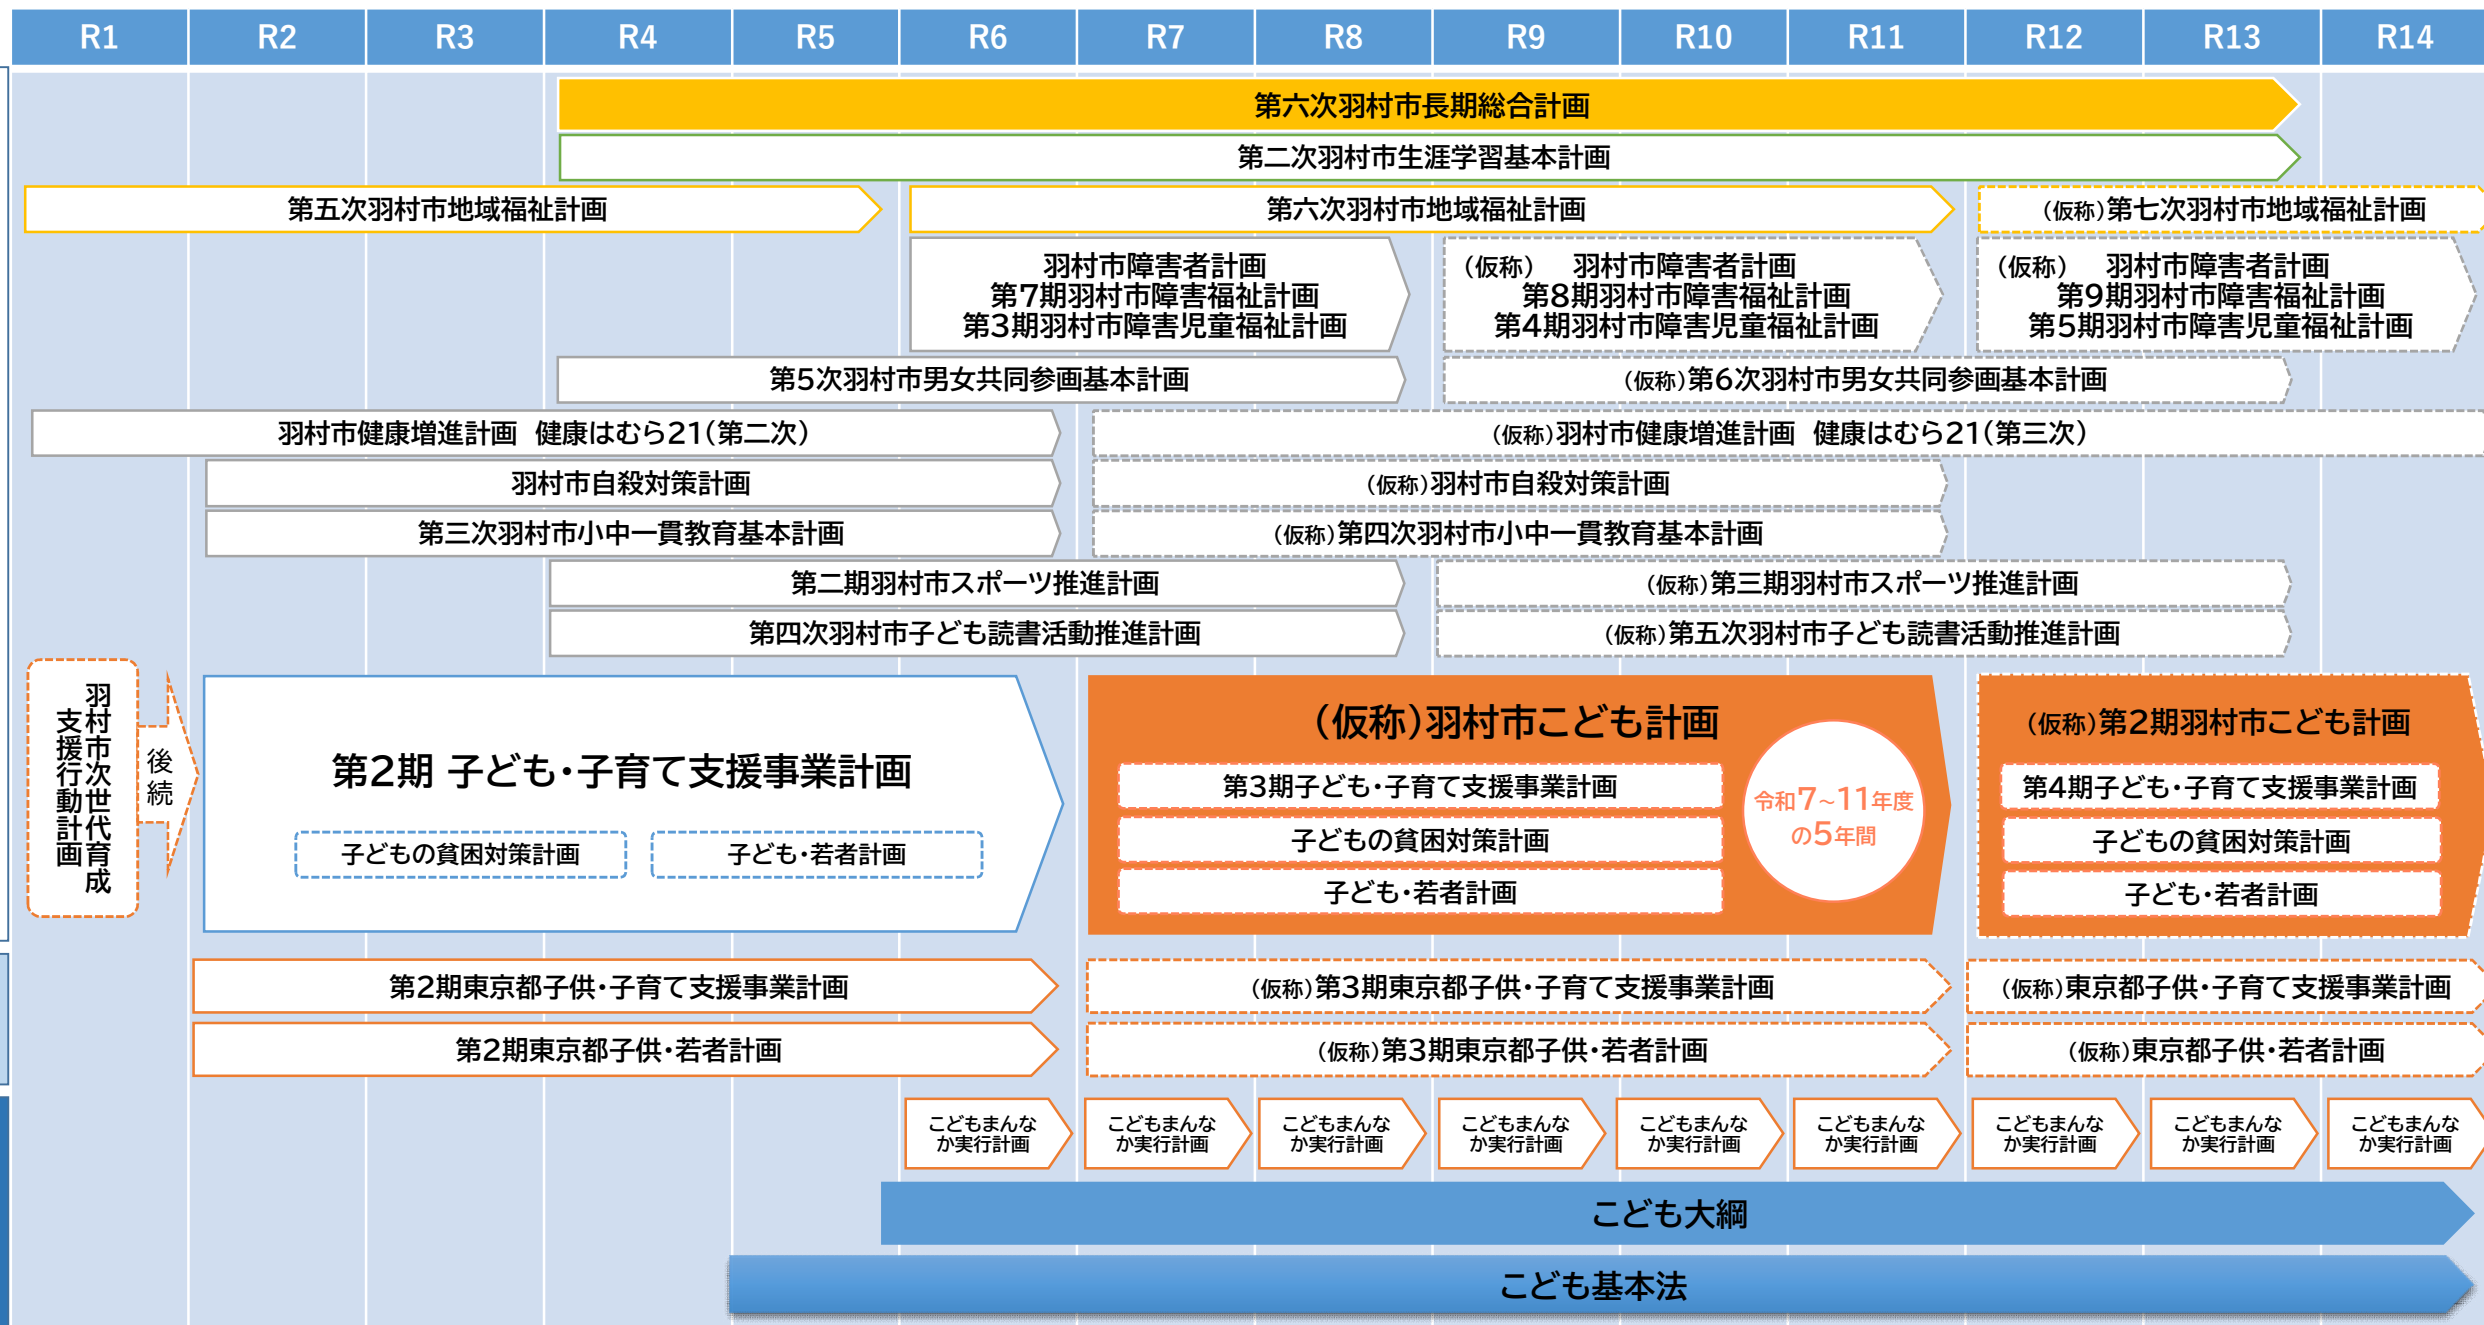

(仮称)羽村市こども計画の期間について

羽村市

東京都

国