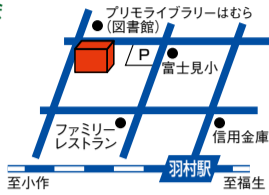

ゆとろぎ イベントガイド

発行 羽村市教育委員会
編集 羽村市生涯学習部生涯学習推進課
羽村市生涯学習センターゆとろぎ協働事業運営市民の会

4/15 ~ Vol.140

Copyright © 2008~2025 by YUTOROGI All rights reserved

羽村市公式サイト (ゆとろぎ)

羽村市公式LINE (要通知設定)

至小作 至福生

祝みなさまのおかげで、ゆとろぎは本年度開館二十周年を迎えます

2025年度 ゆとろぎ開館20周年記念特別事業予定

今年度年間を通じてゆとろぎ開館20周年記念特別事業を実施します。主な事業は下記の通りです。

- ・NHK公開番組収録 民謡魂 ふるさとの唄 (6月)
- ・伝統文化交流事業 in ゆとろぎ
  並木恒延・五十嵐誠・新井達矢 3人展 (8月)
- ・ゆとろぎライブ「超大型おんがく紙芝居」(9月)
- ・絵本原画展 (9月)
- ・FILMSCORE PHILHARMONIC ORCHESTRAコンサート (11月)
- ・星野富弘 花の詩画展 (11月~12月)
- ・フェルトアート展 (2月)
- ・ARK BRASSはむら公演 (3月)

この他、さまざまな公演、講座、展示、交流事業を企画しています。お楽しみに！詳しくは今後のゆとろぎイベントガイドや市公式サイトを御覧ください。※イベント内容や日程は変更または中止になる場合があります。

講座室1 ゆとろぎ人権講座

「どうする！いじめ、不登校、子どもの貧困」

…子どもを取り巻く課題を子どもの権利条約から探る

5/24

13:30~15:30

国際NGOのセーブ・ザ・チルドレン・ジャパンでの活動から子どもを取り巻く課題を紹介していただき、「子どもの権利条約」に則して解決方向を探ります。

講師：鳥塚 早葵 (トリツカ サキ) さん
((公社) セーブ・ザ・チルドレン・ジャパン
国内事業部プログラムオフィサー)
受講料：無料 定員：50名 (先着順)
(この講座は、中等教育レベルです)

市内4/16水
市外4/23水
受付開始