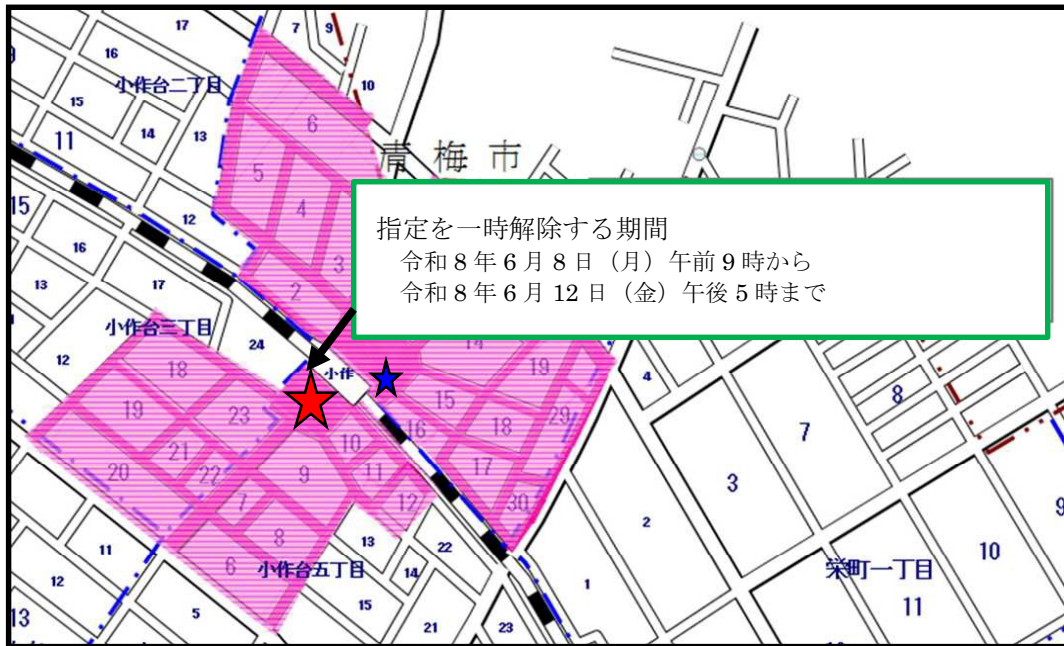

羽村市ポイ捨て及び飼い犬のふんの放置の禁止並びに路上喫煙の制限に関する条例に基づく喫煙場所の一時解除

標記の件について、羽村市ポイ捨て及び飼い犬のふんの放置の禁止並びに路上喫煙の制限に関する条例第6条の規定に基づき、路上喫煙禁止地区内における喫煙場所を一時解除するので、羽村市ポイ捨て及び飼い犬のふんの放置の禁止並びに路上喫煙の制限に関する条例施行規則第2条及び第3条の規定により、下記のとおり告示する。

令和8年5月21日

羽村市長 橋本弘山

記

禁煙地区の名称

小作駅周辺路上喫煙禁止地区

禁煙地区内の喫煙場所を一時解除する範囲

別紙「路上喫煙禁止地区及び喫煙場所の指定図」のとおり

禁煙地区内の喫煙場所を一時解除する年月日

令和8年6月8日（月曜日）午前9時から

令和8年6月12日（金曜日）午後5時まで

小作駅周辺路上喫煙禁止地区

凡 例 等	
	市界
	町・大字界
	路上喫煙禁止地区 . . . 当該表示内における屋外の公共の場所
	指定喫煙場所
	一時解除する指定喫煙場所