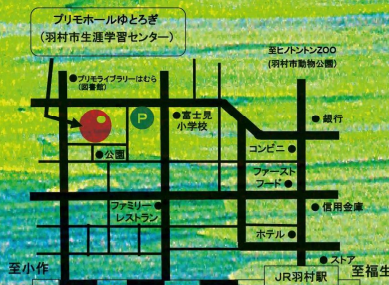

25th

アーティストトーク

6月27日(土) 14:00～16:00

出展作家による作品解説と意見交換
※見学自由

フルーツ演奏&わくわく鑑賞ツアー

6月28日(日) 10:00～11:30

展示室集合 ※直接会場へ

フルーツ演奏の後、作家の説明を聞きながら
館内を回ります。

ワークショップ ～わたしの木～

7月4日(土) ①13:00～14:00

②14:30～15:30

定員：各回 10名(要事前申込・申込順)

対象：幼児から大人 ※小学校3年生以下は保護者同伴

会場：展示室(参加費無料)

講師：浅見 和司さん(造形作家)

広告チラシや雑誌の切り抜き、自分で描いた絵やイラストを、何回かに分けて細く切ってゆくだけで、あら不思議！いろいろな形の木が出来ます。自由な発想で、世界に一つだけの「わたしの木」をつくってみよう！

対話によるわくわく鑑賞ナイト

7月4日(土) 18:30～20:00

定員：10名(要事前申込・申込順)

対象：高校生以上

展示室集合

鑑賞教室

会期中に市内の小学校4年生を対象に開催します。

出品作家(敬称略) ART-SHO/浅見 和司/アダムス ヴァール/石倉 仁一郎
伊藤 タダオ/上田 泰徳/内海 仁/江見 高志/遠藤 勝也/大塩 英生
大杉 健/大野 美代子/片山 憲二/かとう かずみ/金澤 律子/金森 昭憲
唐沢 貴子/貴俵 秀行/木村 法子/國枝 彩乃/熊田 正男/黒澤 ののか
小林 ナオコ/佐伯 保/佐藤 勤/SANA/杉崎 俊典/鈴木 齊/硯川 秀人
許平☆/セキ ジュン/関 直美/平 昇/高島 芳幸/高野 雄生/竹内 博
田代 敦丕/田代 由子/豎川 可奈/土田 香奈子/富永 之廣/内藤 晴久
内藤 真理子/永田 典子/中西 晴世/中山 由美/二宮 ちとせ/橋本 俊宣
橋本 晴海/原田 丕/原田 光代/半田 夏音/平田 俊介/細沼 凌史
堀本 俊樹/前田 精史/松枝 美奈子/Mizzy 蓮尾/三宅 典子/宮下 泉
村井 旬/望月 厚介/望月 久也/森山 晶太良/柳迫 善彦/山口 通三
山口 光/山崎 美樹/横溝 泰鴻/和田 奈緒美/渡辺 一宏/渡邊 多計志

2026

6.23 火

7.5 日

10時～17時

最終日 16時まで

休館日 6月29日(月)

入場無料

プリモホールゆとろぎ

展示室、創作室1、地下1F、1F、2F、3F、屋上、屋外

205-0003 東京都羽村市緑ヶ丘 1-11-5 TEL 042-570-0707

主催：羽村市教育委員会

企画運営：羽村市生涯学習センターゆとろぎ協働事業運営 市民の会
Tama Artist and Citizen Network(TACネットワーク)

ワークショップと対話によるわくわく鑑賞ナイトは、
6月17日(水)から申込フォーム、またはゆとろぎ
窓口にて申込み受付。

申込フォーム

ア
ー
ト
i
n
け
こ
ら
展